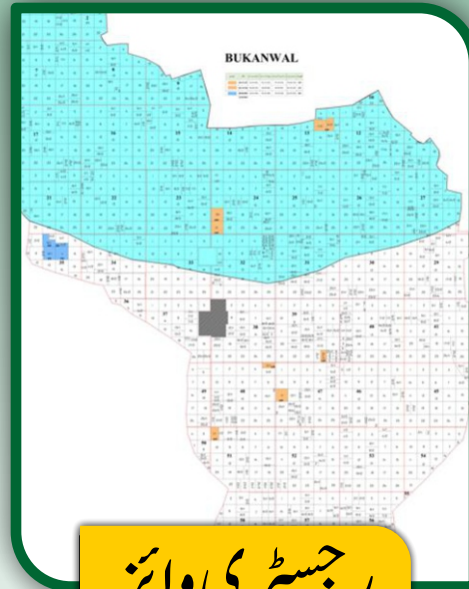

کھیوٹ وانر

پارٹی وانر

رجسٹری وانر

قبضہ وانر

لاہور، شیخوپورہ، اور قصور
و دیگر اضلاع کے موضع جات کے عکس شجرہ جات دستیاب ہے

اپنی زمین کا عکس شجرہ اب گوگل ار تھ پر
جہاں درستگی اور اعتماد ملیں ایک کلک میں!

قبضہ وائر

آن گوگل ارتھ

عکس شجرہ

کمپوٹرائزڈ

رجسٹری وائر

عکس شجرہ جات

پلاننگ سروسز

لینڈ یوز پلاننگ

انفراسٹرکچر پلاننگ

سوسائٹی لے آؤٹ پلاننگ

زوننگ پلاننگ

روڈ نیٹ ورکنگ

ہاؤسنگ سکیم پلاننگ

پراپرٹی میپنگ
اور پلاننگ سروسز

بزنس مینجمنٹ میپس

لینڈ مینجمنٹ سسٹم

گوگل خسرہ پلان