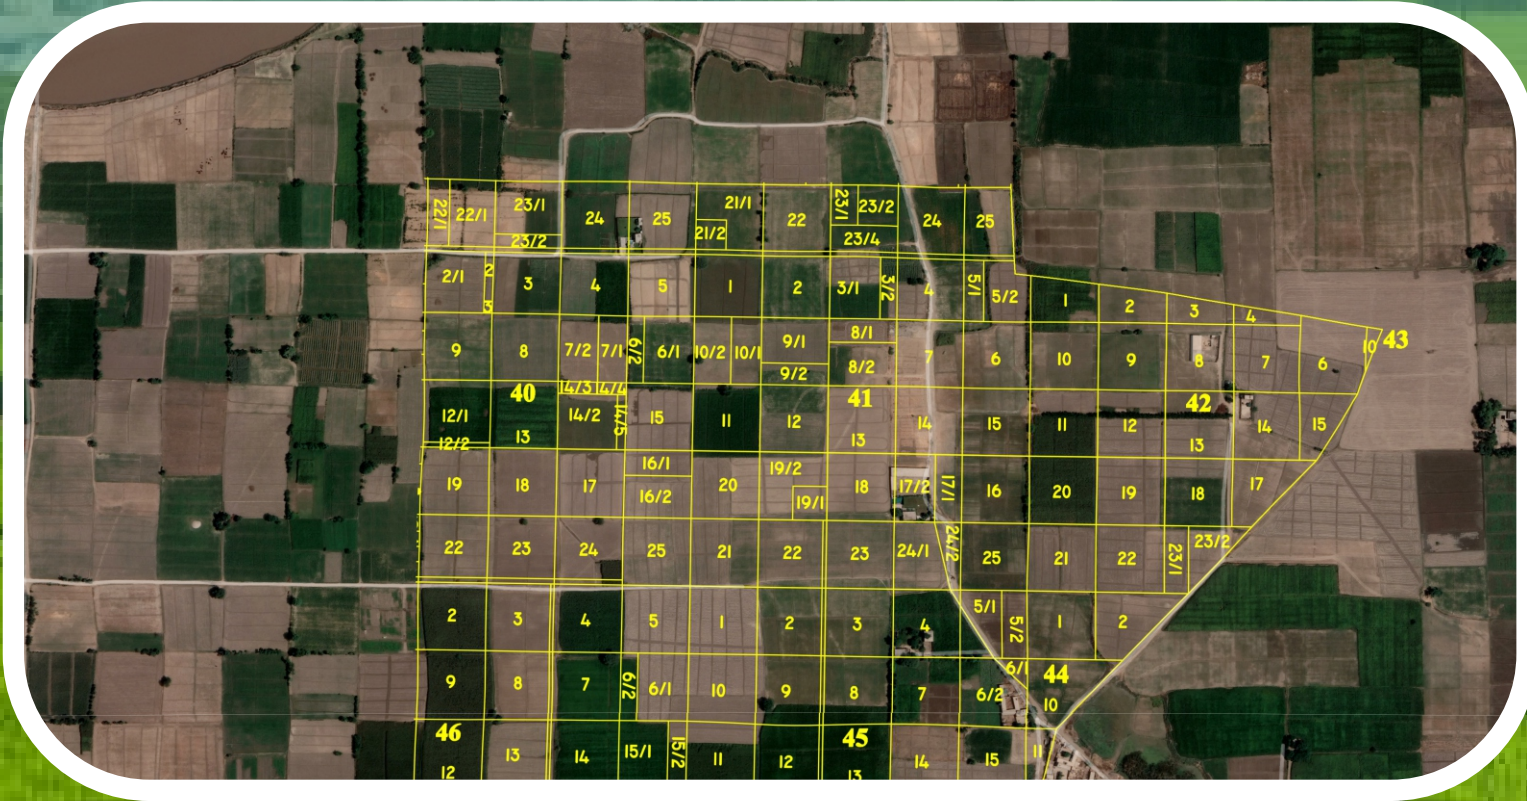

سہارٹ لینڈ سروسز

زمین کے انتخاب سے خریداری تک،
ہر قدم پر مکمل پلاننگ، میپنگ اور لیگل سروسز

لینڈ / پراجیکٹ پلاننگ

عکس شجرہ جات

پراپرٹی لیگل سروسز

پراپرٹی میپنگ اور پلاننگ

لیگل ڈرافٹنگ سروسز

کمپیوٹر انرڈ

کھیوٹ وانر

پارٹی وانر

رجسٹری وانر

قبضہ وانر

لاہور، شیخوپورہ، اور قصور
و دیگر اضلاع کے موضع جات کے عکس شجرہ جات دستیاب ہے

اپنی زمین کا عکس شجرہ اب گوگل ار تھ پر
جہاں درستگی اور اعتماد ملیں ایک کلک میں!

قبضہ وائر

آن گوگل ارتھ

عکس شجرہ

کمپوٹرائزڈ

رجسٹری وائر

عکس شجرہ جات

پلاننگ سروسز

لینڈ یوز پلاننگ

انفراسٹرکچر پلاننگ

پلاننگ

کیڈ ڈرائنگ

جیو میپنگ