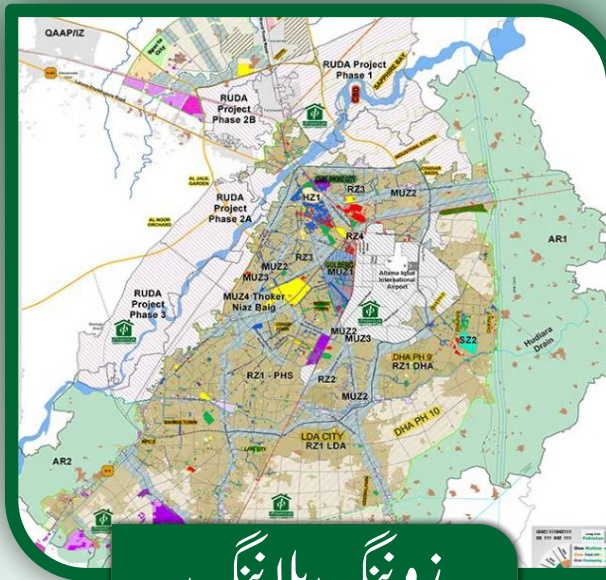

کھیوٹ وانر

پارٹی وانر

رجسٹری وانر

قبضہ وانر

لاہور، شیخوپورہ، اور قصور
و دیگر اضلاع کے موضع جات کے عکس شجرہ جات دستیاب ہے

اپنی زمین کا عکس شجرہ اب گوگل ار تھ پر
جہاں درستگی اور اعتماد ملیں ایک کلک میں!

قبضہ وائر

آن گوگل ارتھ

عکس شجرہ

کمپوٹرائزڈ

رجسٹری وائر

عکس شجرہ جات

پلاننگ سروسز

لینڈ یوز پلاننگ

انفراسٹرکچر پلاننگ

سوسائٹی لے آؤٹ پلاننگ

زوننگ پلاننگ

روڈ نیٹ ورکنگ

ہاؤسنگ سکیم پلاننگ

پراپرٹی میپنگ
اور پلاننگ سروسز

بزنس مینجمنٹ میپس

لینڈ مینجمنٹ سسٹم

گوگل خسرہ پلان

پلاننگ

کیڈ ڈرائنگ

جیو میپنگ