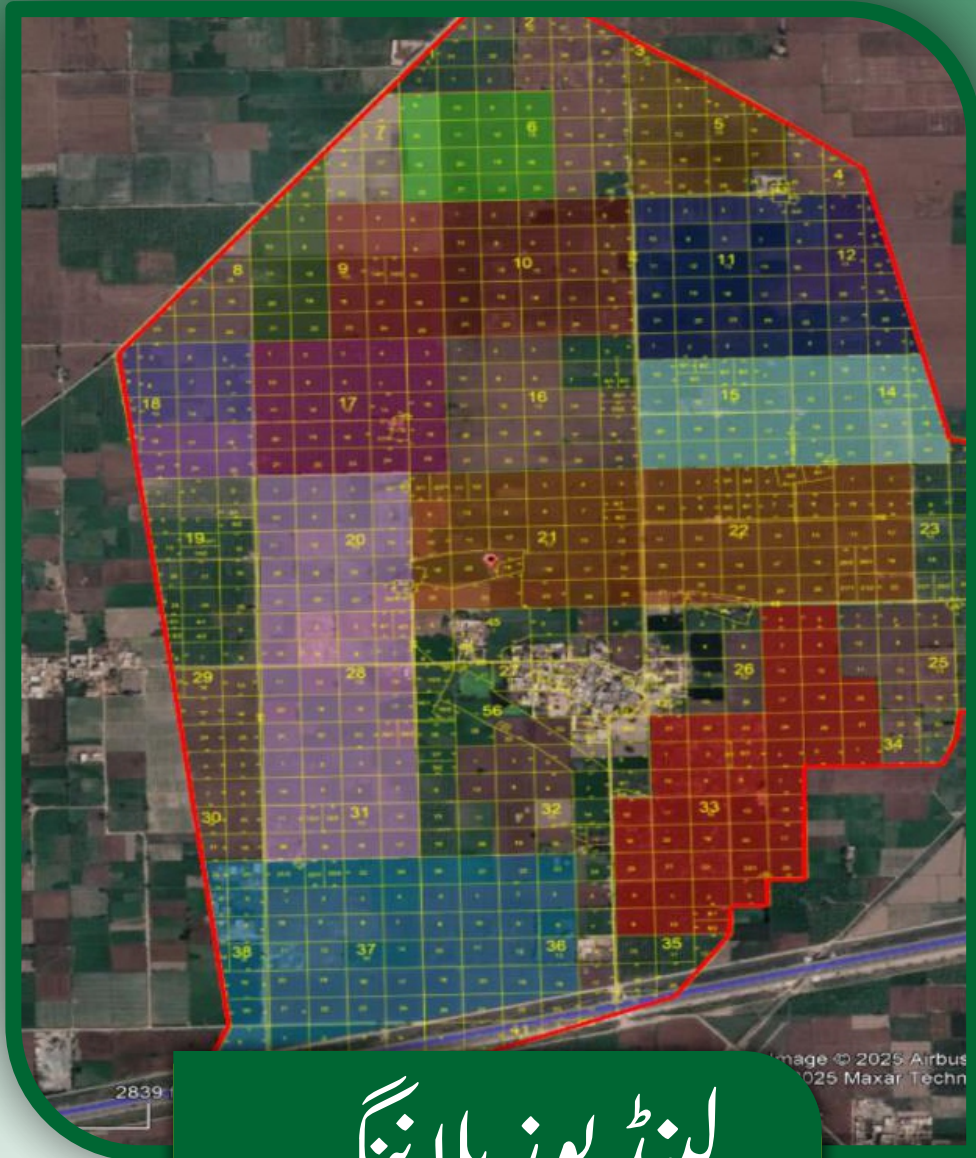

کھیوٹ وانر

پارٹی وانر

رجسٹری وانر

قبضہ وانر

لاہور، شیخوپورہ، اور قصور
و دیگر اضلاع کے موضع جات کے عکس شجرہ جات دستیاب ہے

اپنی زمین کا عکس شجرہ اب گوگل ار تھ پر
جہاں درستگی اور اعتماد ملیں ایک کلک میں!

قبضہ وائر

آن گوگل ارتھ

عکس شجرہ

کمپوٹرائزڈ

رجسٹری وائر

عکس شجرہ جات

پلاننگ سروسز

لینڈ یوز پلاننگ

انفراسٹرکچر پلاننگ

سوسائٹی لے آؤٹ پلاننگ

زوننگ پلاننگ

روڈ نیٹ ورکنگ

ہاؤسنگ سکیم پلاننگ

پراپرٹی میپنگ
اور پلاننگ سروسز

بزنس مینجمنٹ میپس

لینڈ مینجمنٹ سسٹم

گوگل خسرہ پلان